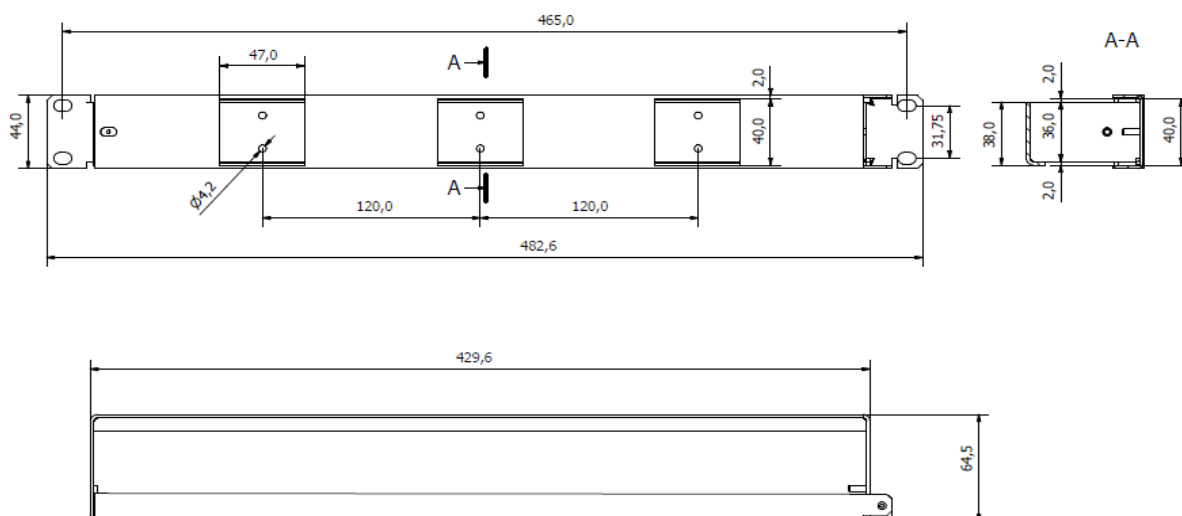

6. Rozvodný panel 19"/1U – „ODKLOPNÁ MASKA“

Popis:

- je určen k zabudování jisticích, ovládacích, signalizačních a jiných pomocných přístrojů rozvodného systému a to pouze z čelní strany
- maximální počet modulů je 6ks (modul 17,5mm) nebo 9ks (modul 13mm)
- krytí panelu po zabudování do 19" rámu min. IP20
- krytí při zabudování do otevřených systémů (samostatný rám . .) IP00,
- standardní povrchová úprava panelu je provedena práškovou barvou v odstínu RAL 7035.
- jiný odstín lze provést po předchozí dohodě

ROZMĚRY - CELKOVÉ		
šířka (mm)	výška (mm)	hloubka (mm)
482,6	44	64,5

Rozměrový náčrt:

Příklad osazení panelů:**Pohled po osazení jističi s modulem 13mm****Pohled po osazený panel po odklopení víka**