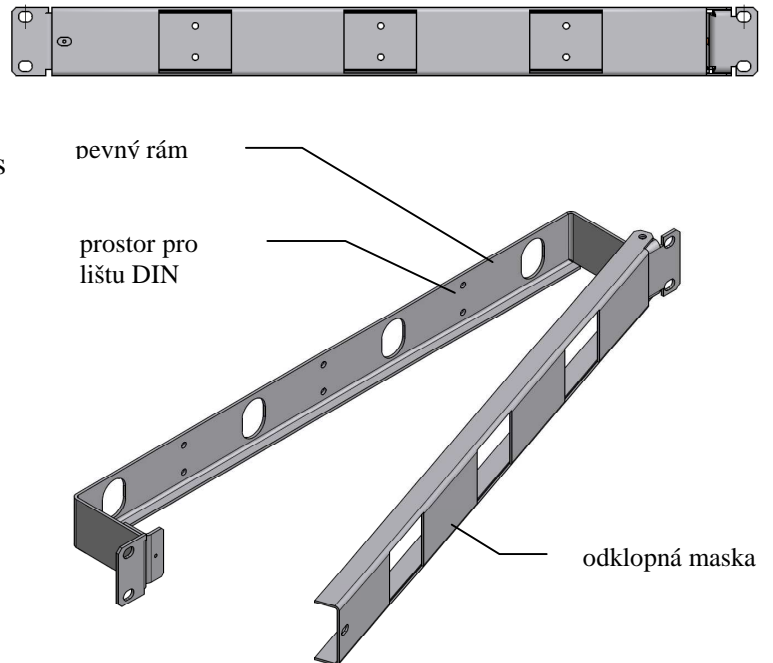

6. Rozvodný panel 19"/1U – „ODKLOPNÁ MASKA“

Popis:

- je určen k zabudování jisticích, ovládacích, signalizačních a jiných pomocných přístrojů rozvodného systému a to pouze z čelní strany
- maximální počet modulů je 6ks (modul 17,5mm) nebo 9ks (modul 13mm)
- krytí panelu po zabudování do 19" rámu min. IP20
- krytí při zabudování do otevřených systémů (samostatný rám . .) IP00,
- standardní povrchová úprava panelu je provedena práškovou barvou v odstínu RAL 7035.
- jiný odstín lze provést po předchozí dohodě

ROZMĚRY - CELKOVÉ		
šířka (mm)	výška (mm)	hloubka (mm)
482,6	44	64,5

Rozměrový náčrt:

Příklad osazení panelů:**Pohled po osazení jističi s modulem 13mm****Pohled po osazený panel po odklopení víka**